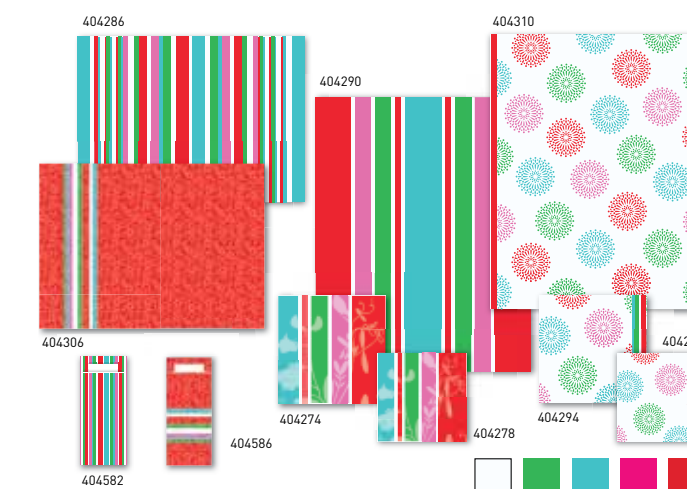

www.mixnmatch.eu

Birds & Blossom

Flower Field

Discover  
your own style

Theatrical

404620

Vintage Rose

Art. Nr.	Omschrijving	Collo-inhoud
404618	Servetten 33x33 cm 2-laags tissue 4-vouw	24x50
404619	Placemat 31x42 cm	5x500
404620	Napperon 80x80 cm TexStyle	4x25
404624	Pochette 20x8,5 cm 2-laags servet wit	5x100

404617

Birds & Blossom

Art. Nr.	Omschrijving	Collo-inhoud
404615	Servetten 33x33 cm 2-laags tissue 4-vouw	24x50
404616	Placemat 31x42 cm	5x500
404617	Napperon 80x80 cm TexStyle	4x25
404623	Pochette 20x8,5 cm 2-laags servet wit	5x100

402861

Flower Field

Art. Nr.	Omschrijving	Collo-inhoud
402859	Servetten 33x33 cm 2-laags tissue 4-vouw	8x200
402857	Placemat 31x42 cm	5x500
402861	Napperon 80x80 cm TexStyle	4x25

Theatrical

Art. Nr.	Omschrijving	Collo-inhoud
404278	Servetten 33x33 cm 2-laags tissue 4-vouw Red Flower	24x50
404298	Servetten 33x33 cm 2-laags tissue 4-vouw Red Infinity	24x50
404274	LinStyle Elegance servetten 39x39 cm 4-vouw Red Flower	12x50
404294	LinStyle Elegance servetten 39x39 cm 4-vouw Red Infinity	12x50
404286	Placemats 31x42 cm Red Stripes	5x500
404306	Placemats 31x42 cm Red Infinity	5x500
404582	Pochette 20x8,5 cm Red Stripes inclusief 2-laags servet wit	5x100
404586	Pochette 20x8,5 cm Red Infinity inclusief 2-laags servet wit	5x100
404290	TexStyle tafellopers 24x0,4 m Red Stripes (20 lopers)	4x1
404310	TexStyle tafellopers 24x0,4 m Red Infinity (20 lopers)	4x1

THEATRICAL kleurenschema: Het kleurenschema is primair, sterk en direct. White, warm Red en Fuchsia, gecombineerd met koel Turquoise en helder Fresh Green.

Het mix n' match concept biedt u een ruime keus in producten, kleuren en dessins, die makkelijk onderling te combineren zijn. U kunt zo de gewenste sfeer creëren die past bij het karakter en de stemming die u aan uw gasten wilt overbrengen.